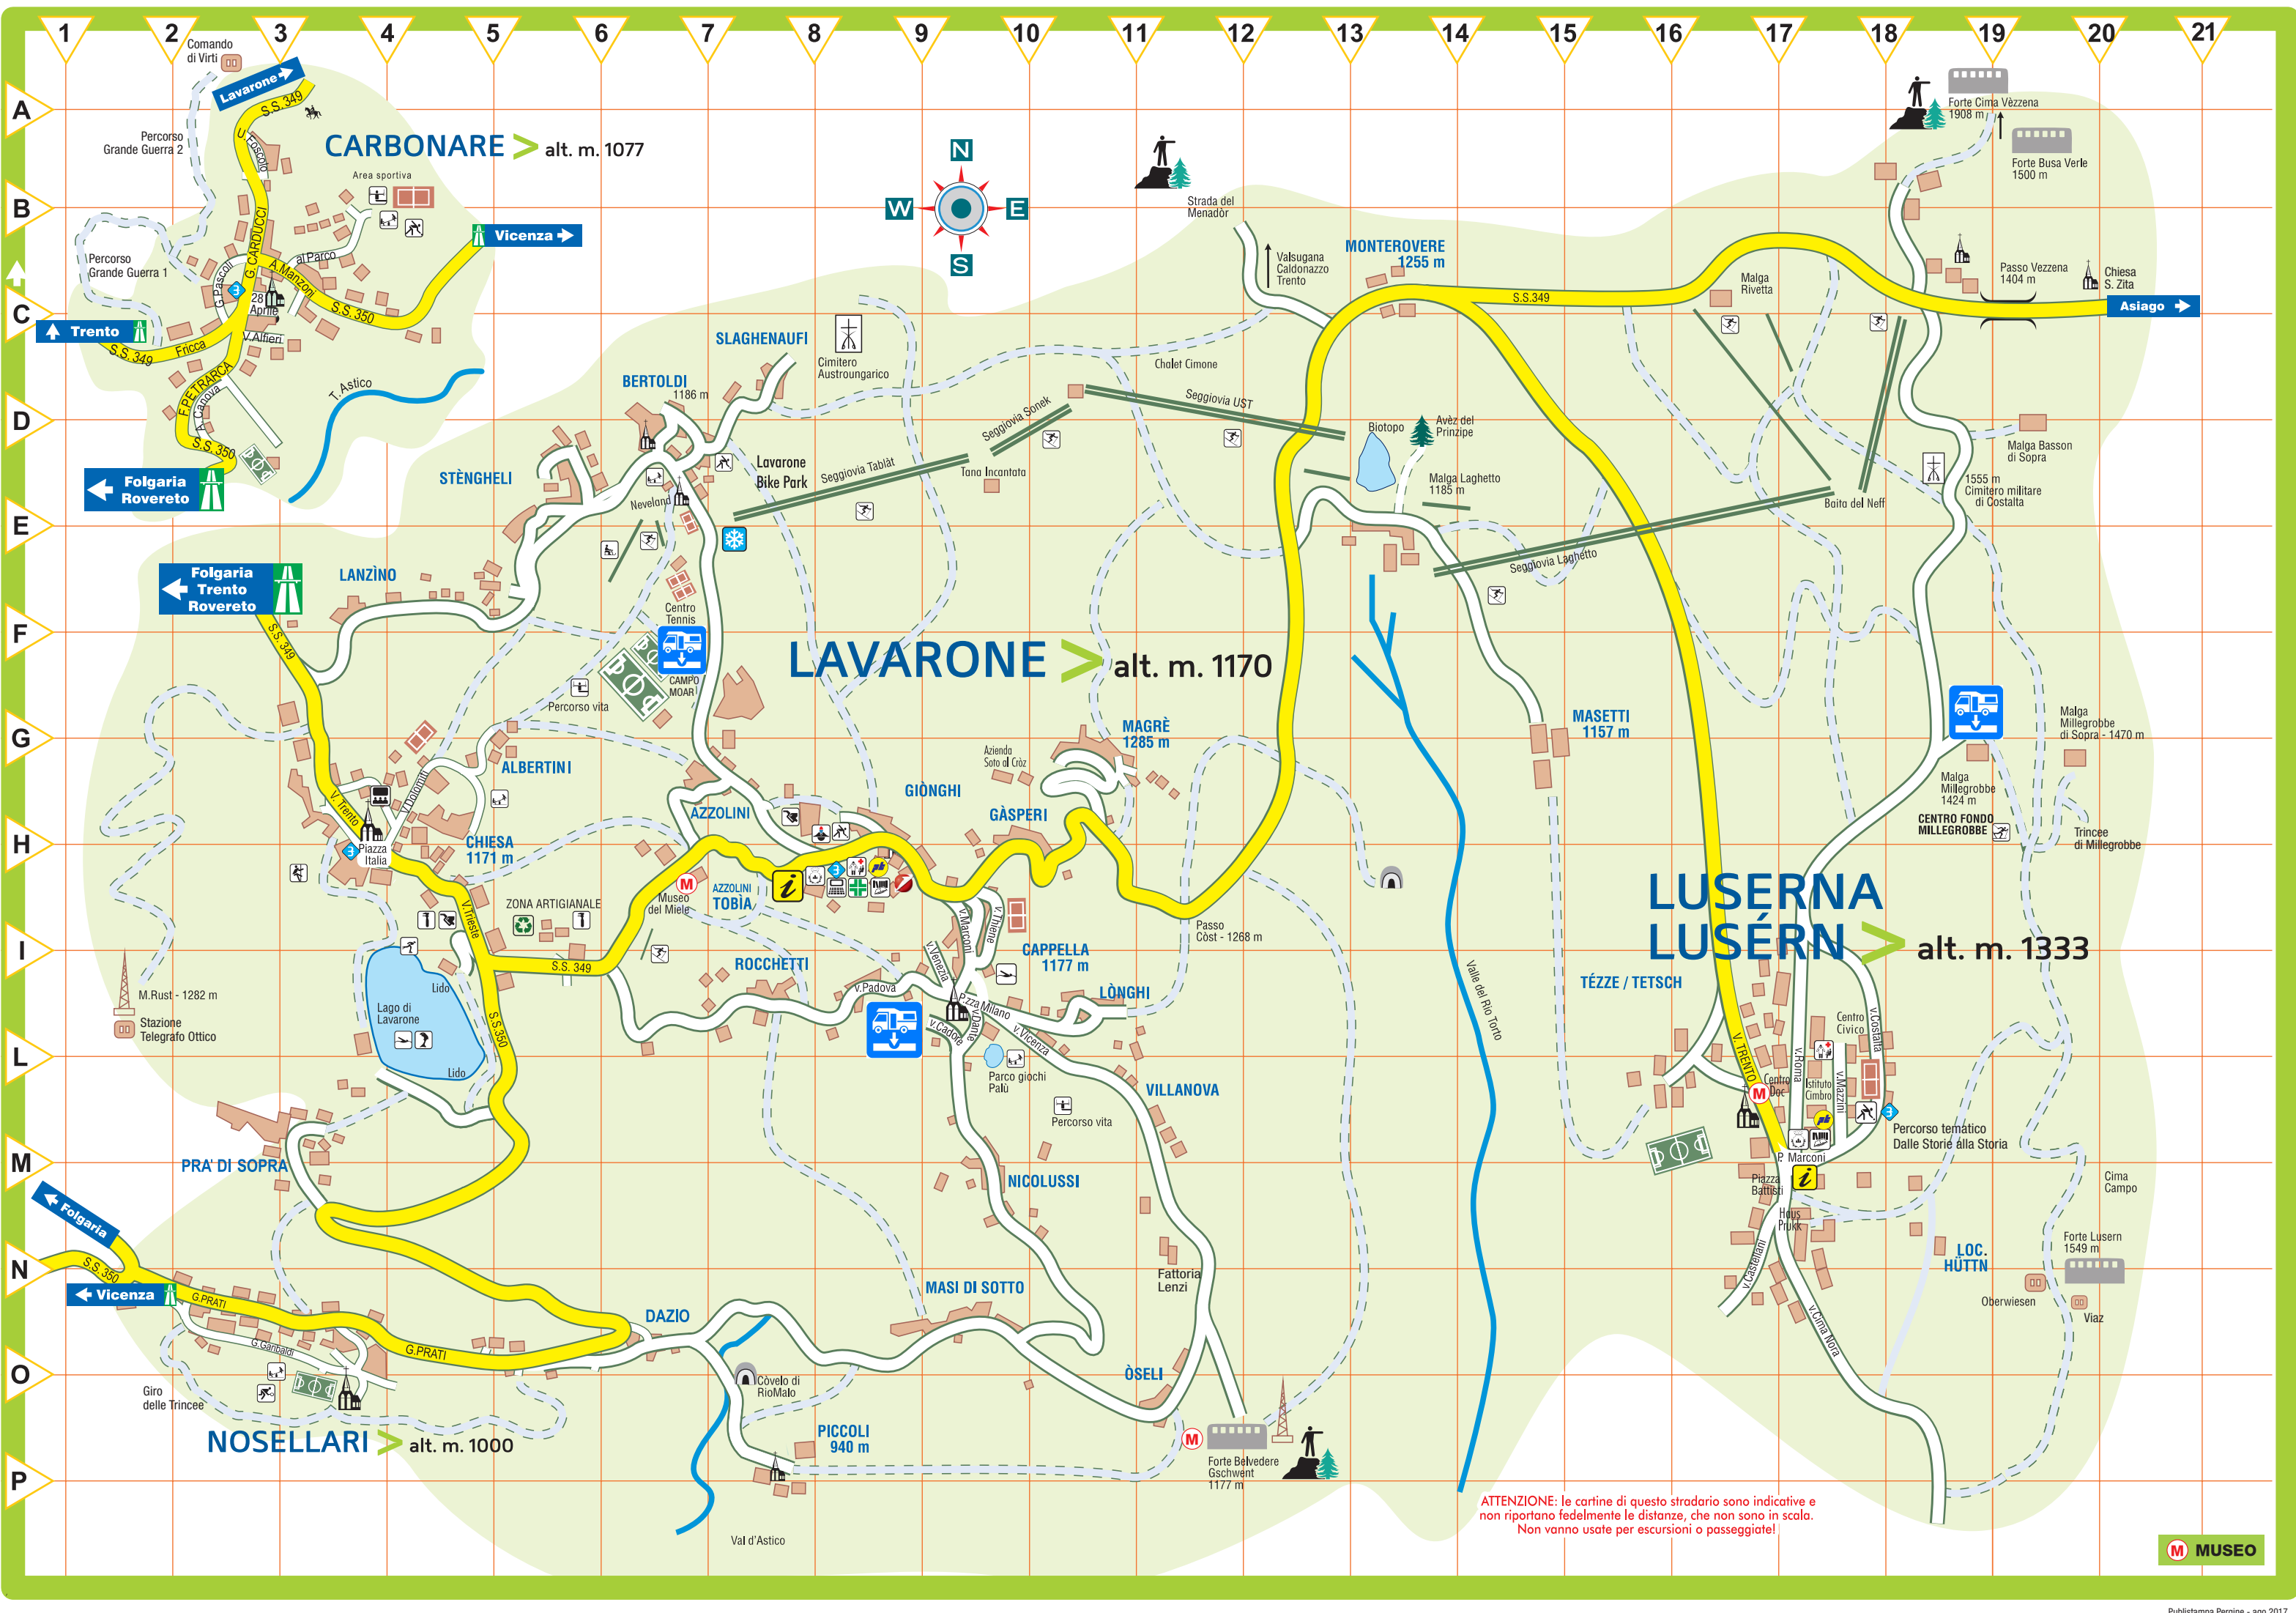

# SAN SEBASTIANO

alt. m. 1278

# FOLGARIA

alt. m. 1168

# SERRADA

alt. m. 1250

ATTENZIONE: le cartine di questo stradario sono indicative e non riportano fedelmente le distanze, che non sono in scala. Non vanno usate per escursioni o passeggiate!

ATTENZIONE: le cartine di questo stradario sono indicative e non riportano fedelmente le distanze, che non sono in scala. Non vanno usate per escursioni o passeggiate!